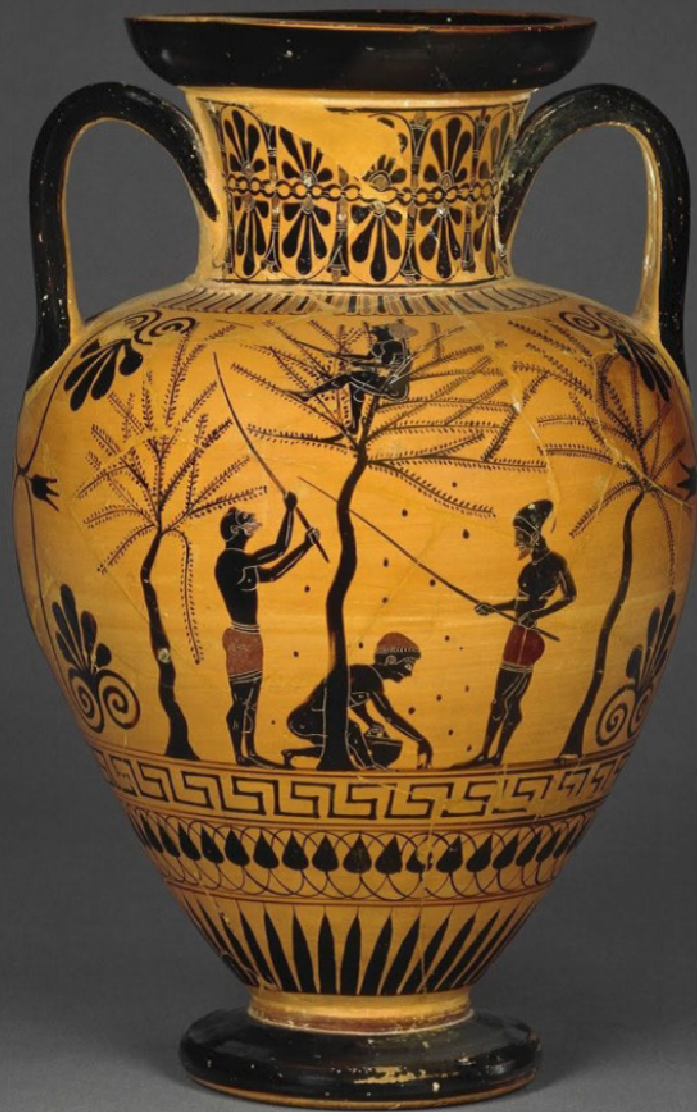

# **LA HUELLA DEL OLIVO EN GINES**

**AULA ABIERTA DE MAYORES  
DE GINES**

**2 DE ABRIL DE 2014**

# OLIVO CENTENARIO

**Cerámica de figuras negras,  
originaria de Grecia,  
con pintura sobre la recolección  
de la aceituna.**

## EMPERADOR AUGUSTO

**Ánfora Dressel 20,  
contenedor usado por  
los romanos para  
transportar el aceite.**

**Fragmento de un relieve romano esculpido en piedra,  
que muestra la recolección de la aceituna**