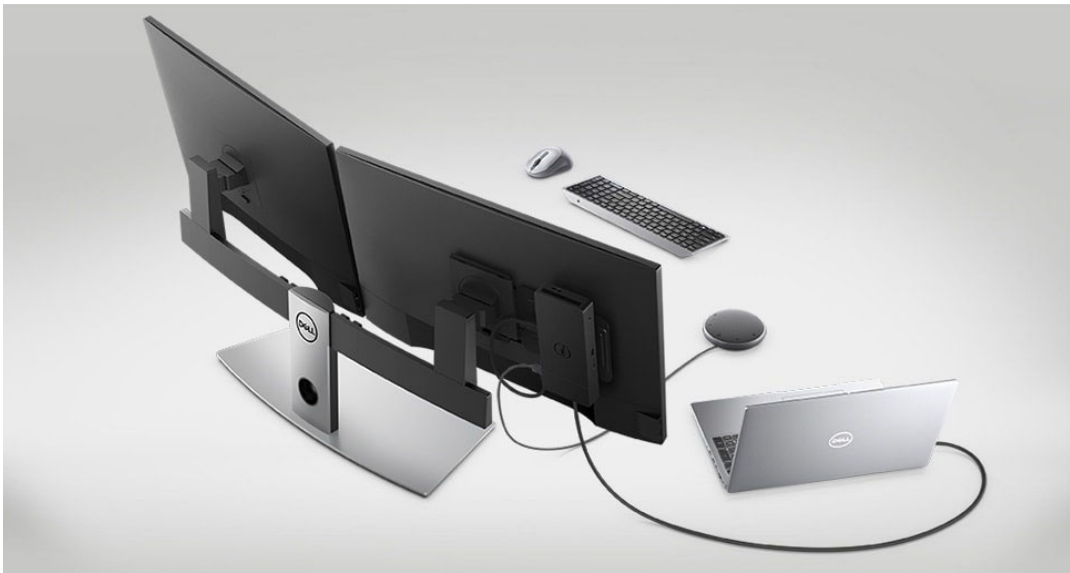

Accesorios para el escritorio esenciales