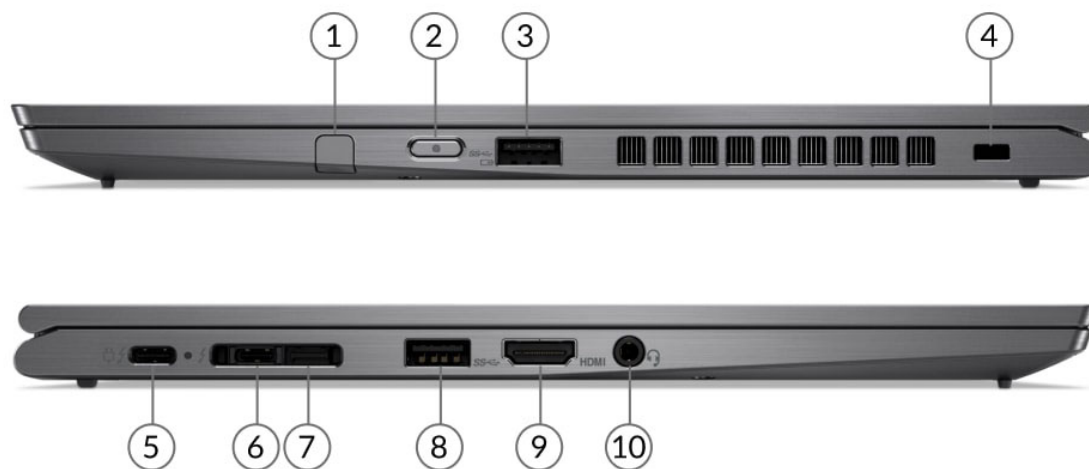

Sonido	<ul style="list-style-type: none"> ○ Sistema de altavoces Dolby Atmos® ○ 4 micrófonos de 360 grados de largo alcance
Cámara	<ul style="list-style-type: none"> ○ HD 720p con tapa de privacidad ThinkShutter ○ Opcional: Infrarrojos híbrido (IR) y HD con ThinkShutter
Dimensiones (an. x pr. x al.)	323 mm x 218 mm x 15,2 mm
Peso	A partir de 1,35 kg
Color	<ul style="list-style-type: none"> ○ Gris acero
Conectividad	<ul style="list-style-type: none"> ○ WiFi 802.11 AX ○ Bluetooth® 5.0 ○ WWAN opcional: Banda ancha móvil global integrada 4G LTE-A ○ NFC opcional
Puertos	<ul style="list-style-type: none"> ○ 2 USB tipo C Thunderbolt™ 3 ○ 2 USB 3.1 (1.ª generación) ○ HDMI 1.4 ○ Extensión de red para acoplamiento mecánico Ethernet/lateral

- Toma combinada para auriculares y micrófono

Teclado Retroiluminado con iluminación LED blanca y teclas multimedia FN resistentes a las salpicaduras

Adaptador de CA 65 W (compatible con Rapid Charge)

Lápiz ThinkPad Pen Pro incluido

- Las especificaciones pueden variar según la región.

• Puertos y ranuras

•

- 1. Almacenamiento de lápiz
- 2. Botón de encendido
- 3. USB tipo A 3.1 (1.ª generación)
- 4. Ranura para candado Kensington
- 5. USB tipo C Thunderbolt™ 3, entrada de alimentación
- 6. USB tipo C Thunderbolt™ 3
- 7. Extensión de red para acoplamiento mecánico Ethernet/lateral
- 8. USB tipo A 3.1 (1.ª generación)
- 9. HDMI 1.4
- 10. Toma combinada para auriculares y micrófono