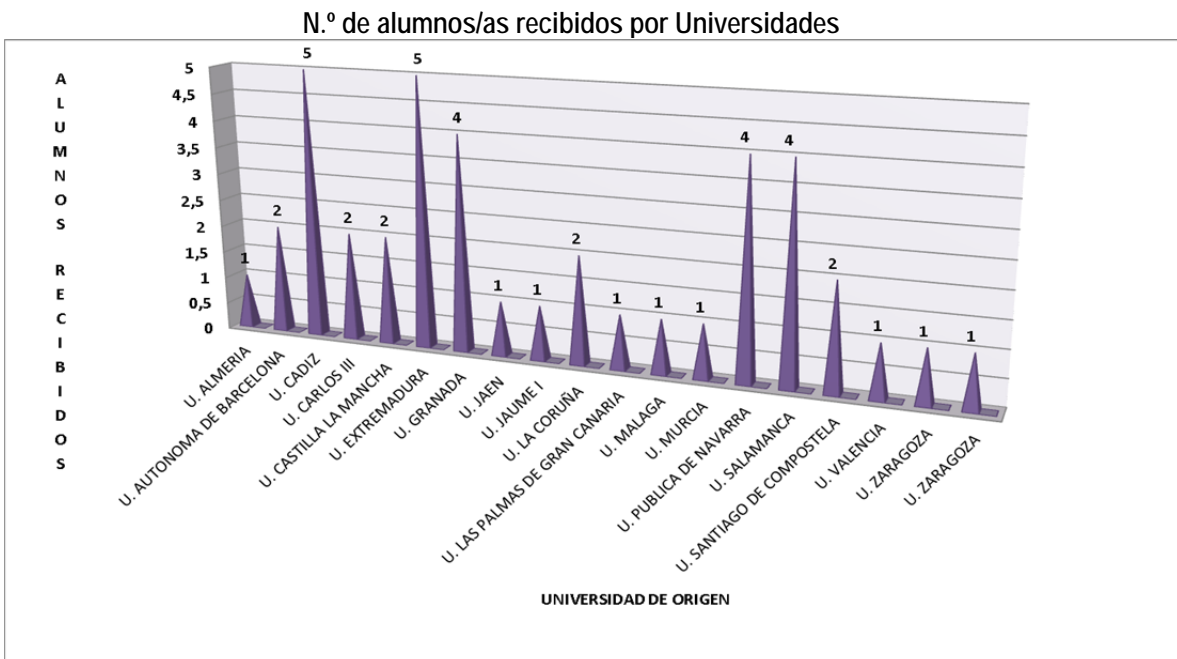

En la siguiente tabla se muestra las Universidades con las que se tiene firmados convenios bilaterales de intercambio SICUE:

Convenios con otras universidades

Universidad Autónoma de Madrid	Universidad de Salamanca
Universidad Carlos III de Madrid	Universidad de Valladolid
Universidad Complutense de Madrid	Universidad de Zaragoza
Universidad de Alcalá	Universidad del País Vasco
Universidad de Almería	Universidad Politécnica de Madrid
Universidad de Burgos	Universidad Pública de Navarra
Universidad de Cádiz	Universidad Rey Juan Carlos
Universidad de Castilla-La Mancha	Universidade da Coruña
Universidad de Córdoba	Universidade de Santiago de Compostela
Universidad de Extremadura	Universidade de Vigo
Universidad de Granada	Universitat Autònoma de Barcelona
Universidad de Huelva	Universitat d'Alacant
Universidad de Jaén	Universitat de Barcelona
Universidad de La Laguna	Universitat de Girona
Universidad de la Rioja	Universitat de les Illes Balears
Universidad de Las Palmas de Gran Canaria	Universitat de Valencia
Universidad de León	Universitat Jaume I
Universidad de Málaga	Universitat Miguel Hernández d'Elx
Universidad de Murcia	Universitat Politècnica de Catalunya
Universidad de Navarra	Universitat Politècnica de Valencia
Universidad de Oviedo	Universitat Pompeu Fabra
	Universitat Rovira Y Virgili

En la gráfica siguiente vemos el número de plazas SICUE ofertadas por titulación, en total 442, repartidas entre las diferentes universidades con las que se firmaron convenios.

Una vez resuelta la convocatoria, se han recibido un total de 41 estudiantes cuya distribución por universidades y titulación es la siguiente: