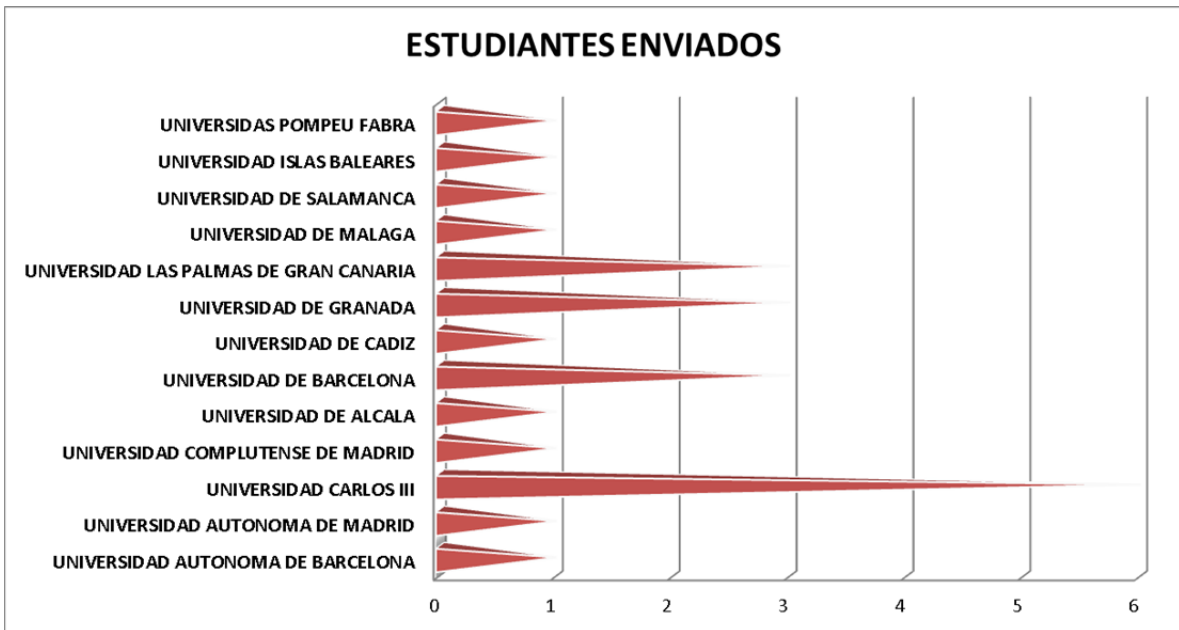

N.º de alumnos/as enviados por Universidades de destino