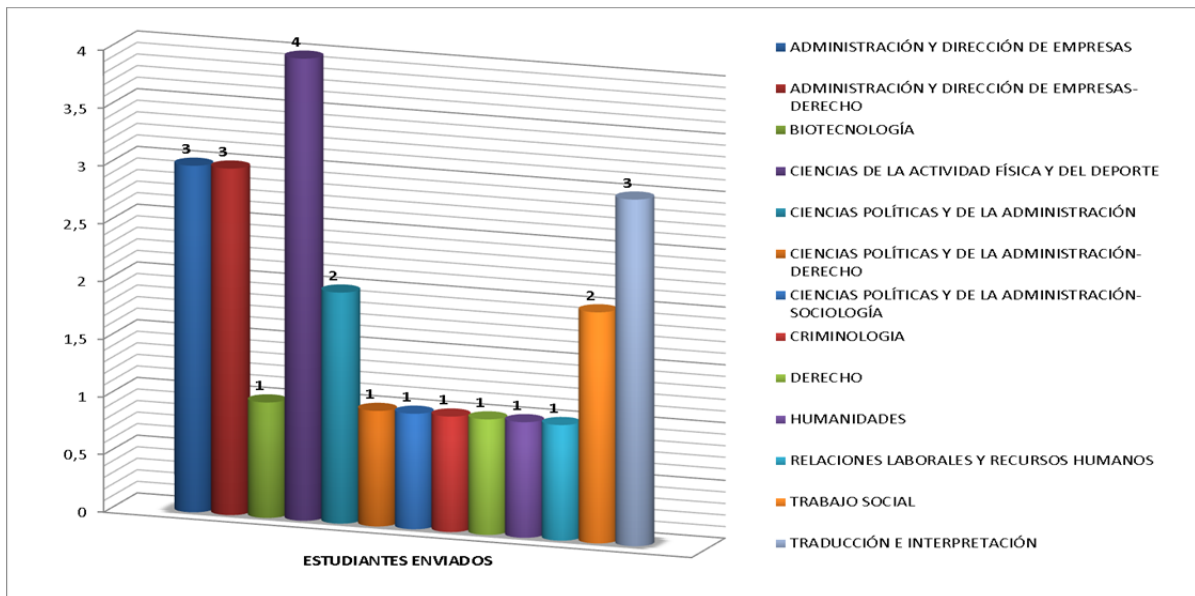

En la gráfica siguiente vemos el número de plazas SICUE ofertadas por titulación, en total 442, repartidas entre las diferentes universidades con las que se firmaron convenios.

Una vez resuelta la convocatoria, se han recibido un total de 41 estudiantes cuya distribución por universidades y titulación es la siguiente:

N.º de alumnos/as recibidos por titulaciones

Nuestros estudiantes presentaron 100 solicitudes de intercambio SICUE, de las cuales se han adjudicado 24, cuya distribución por universidades de destino y titulaciones es la siguiente:

N.º de alumnos/as enviados por Universidades de destino

N.º de alumnos/as enviados por titulaciones

MOVILIDAD INTERNACIONAL

Para consultar este epígrafe, han de remitirse al Bloque temático de Internacionalización y Comunicación (apartado Relaciones Internacionales y Cooperación) y Centros (apartados que los distintos Centros de la Universidad dedican a las relaciones internacionales y movilidad estudiantil) de esta Memoria.