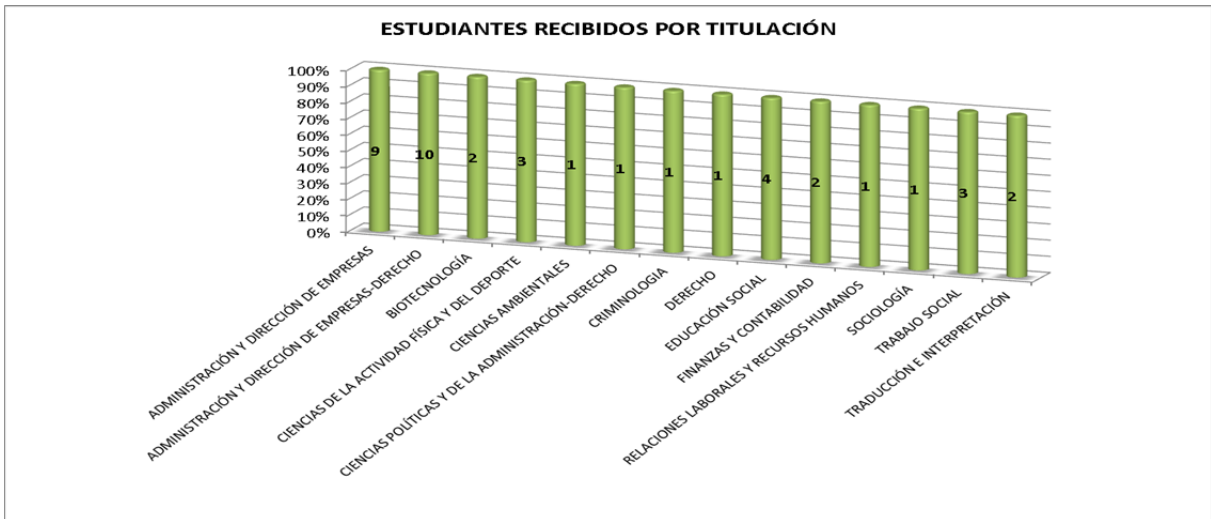

En la gráfica siguiente vemos el número de plazas SICUE ofertadas por titulación, en total 442, repartidas entre las diferentes universidades con las que se firmaron convenios.

Una vez resuelta la convocatoria, se han recibido un total de 41 estudiantes cuya distribución por universidades y titulación es la siguiente:

N.º de alumnos/as recibidos por titulaciones

Nuestros estudiantes presentaron 100 solicitudes de intercambio SICUE, de las cuales se han adjudicado 24, cuya distribución por universidades de destino y titulaciones es la siguiente: