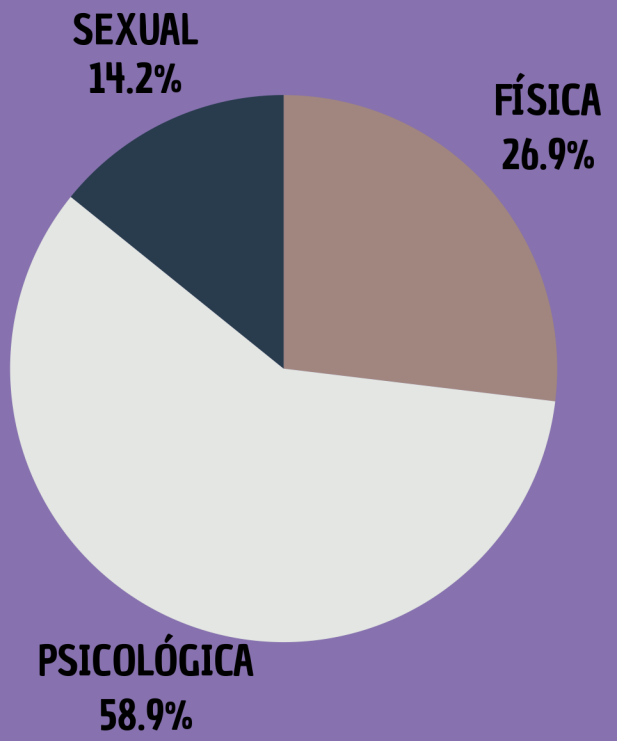

4.806.054 mujeres

FEMINICIDIOS

1,237

asesinadas desde 2003