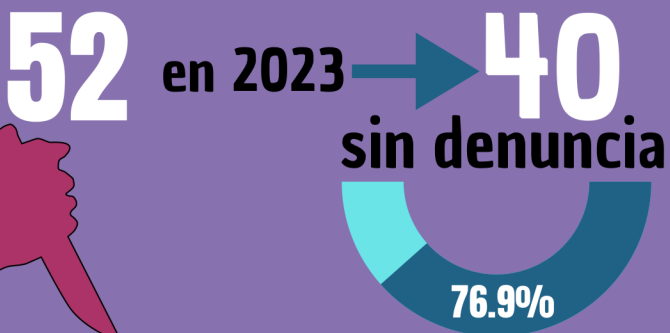

016  
900 200 999  
puntos violeta  
600 000 016  
016-online@igualdad.gob.es

CICLO

## VIOLENCIA PAREJA / EX

4.806.054 mujeres

## FEMINICIDIOS

1,237

asesinadas desde 2003

## VIOLENCIA VICARIA

51 desde 2013 ASESINADOS

AGRESOR

82%

padre

madre

52% DIVORCIO!