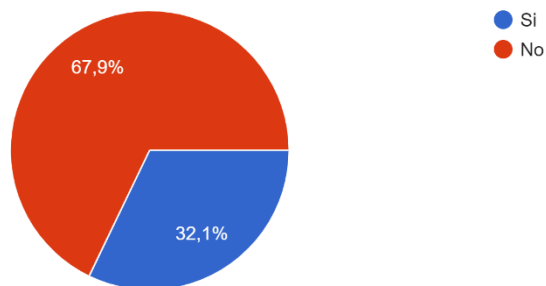

Encuesta realizada durante las jornadas de Puertas Abiertas de la UPO (11 y 12 de abril 2024)

¿Qué Bachillerato estás cursando?

251 respuestas

Antes de venir a las Jornadas de Puertas Abiertas de la UPO ¿Tenías pensado estudiar algunos de los grados o dobles grados que oferta la Facultad de Ciencias Experimentales de la UPO?

252 respuestas

Tras las actividades que has realizado y la información que has recibido hoy en la Facultad de Ciencias Experimentales ¿Te planteas estudiar alguno de los grados o dobles grados que oferta?