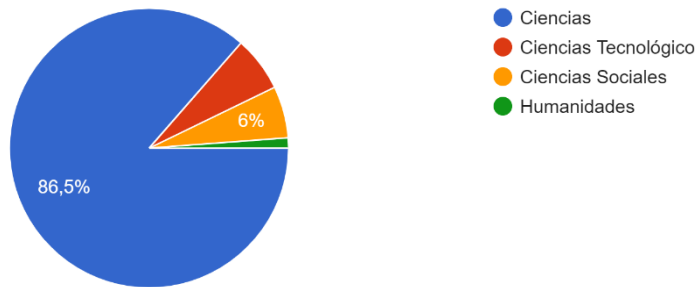

Encuesta realizada durante las jornadas de Puertas Abiertas de la UPO (11 y 12 de abril 2024)

¿Qué Bachillerato estás cursando?

251 respuestas

Antes de venir a las Jornadas de Puertas Abiertas de la UPO ¿Tenías pensado estudiar algunos de los grados o dobles grados que oferta la Facultad de Ciencias Experimentales de la UPO?

252 respuestas

Tras las actividades que has realizado y la información que has recibido hoy en la Facultad de Ciencias Experimentales ¿Te planteas estudiar alguno de los grados o dobles grados que oferta?