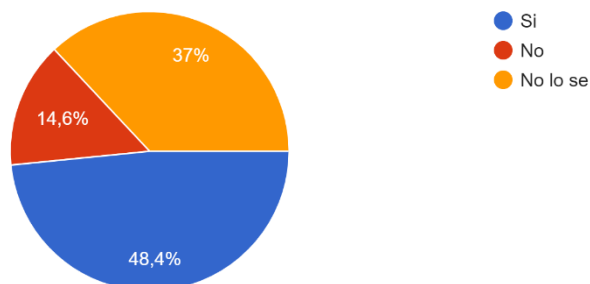

Tras las actividades que has realizado y la información que has recibido hoy en la Facultad de Ciencias Experimentales ¿Te planteas estudiar alguno de los grados o dobles grados que oferta?

254 respuestas