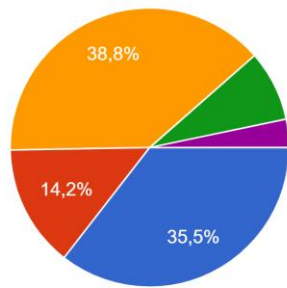

Encuesta realizada durante las jornadas de Puertas Abiertas de la UPO (11 y 12 de abril 2024)

¿Qué Bachillerato estás cursando?

251 respuestas

Antes de venir a las Jornadas de Puertas Abiertas de la UPO ¿Tenías pensado estudiar algunos de los grados o dobles grados que oferta la Facultad de Ciencias Experimentales de la UPO?

252 respuestas

Tras las actividades que has realizado y la información que has recibido hoy en la Facultad de Ciencias Experimentales ¿Te planteas estudiar alguno de los grados o dobles grados que oferta?

254 respuestas

Si has contestado afirmativamente ¿Cuál te planteas cursar?

183 respuestas

- Biotecnología
- Ciencias Ambientales
- Nutrición Humana y Diética
- Doble grado en Ciencias Ambientales e Ingeniería Agrícola
- Doble grado en Ciencias Ambientales y Geografía e Historia