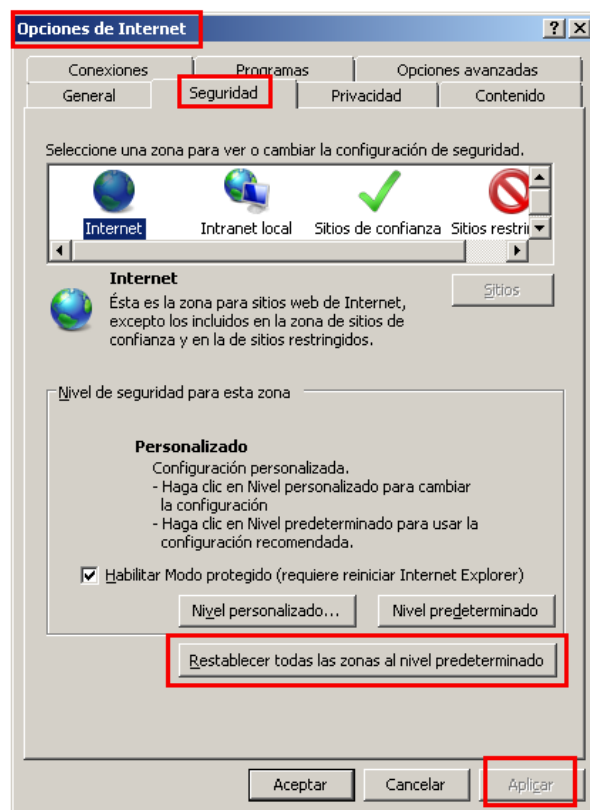

Si sigue sin funcionar

6. Restablecer Internet Explorer

Internet Explorer – Opciones de Internet – Seguridad – Restablecer todas las zonas al nivel predeterminado

Internet Explorer – Opciones de Internet – Opciones Avanzadas – Restaurar configuración avanzada

Internet Explorer – Opciones de Internet – Opciones Avanzadas – Restablecer