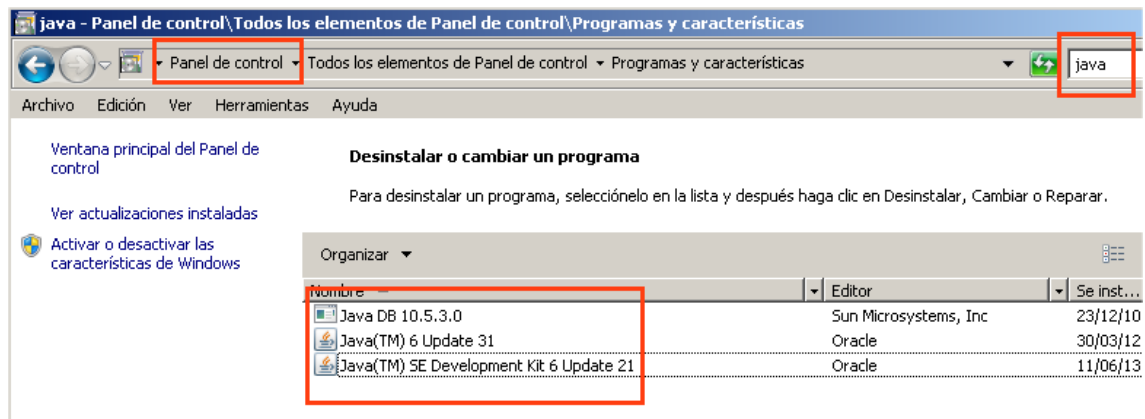

Buscar java, doble clic para desinstalar.