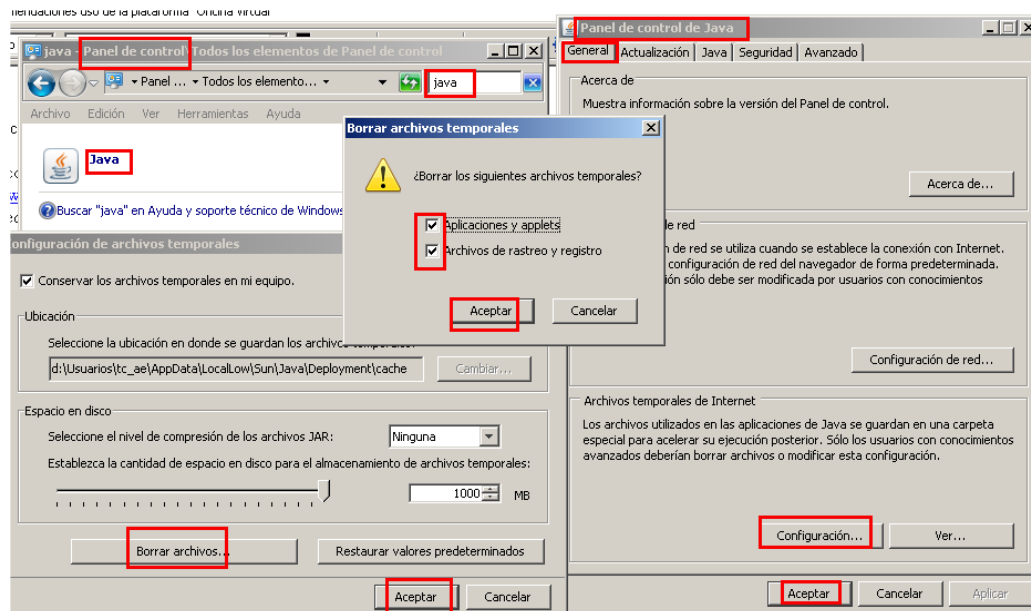

4. Borrar temporales de Java

Inicio – Panel de Control – Java – General – Configuración – Borrar Archivos

5. Comprobar si ahora funciona